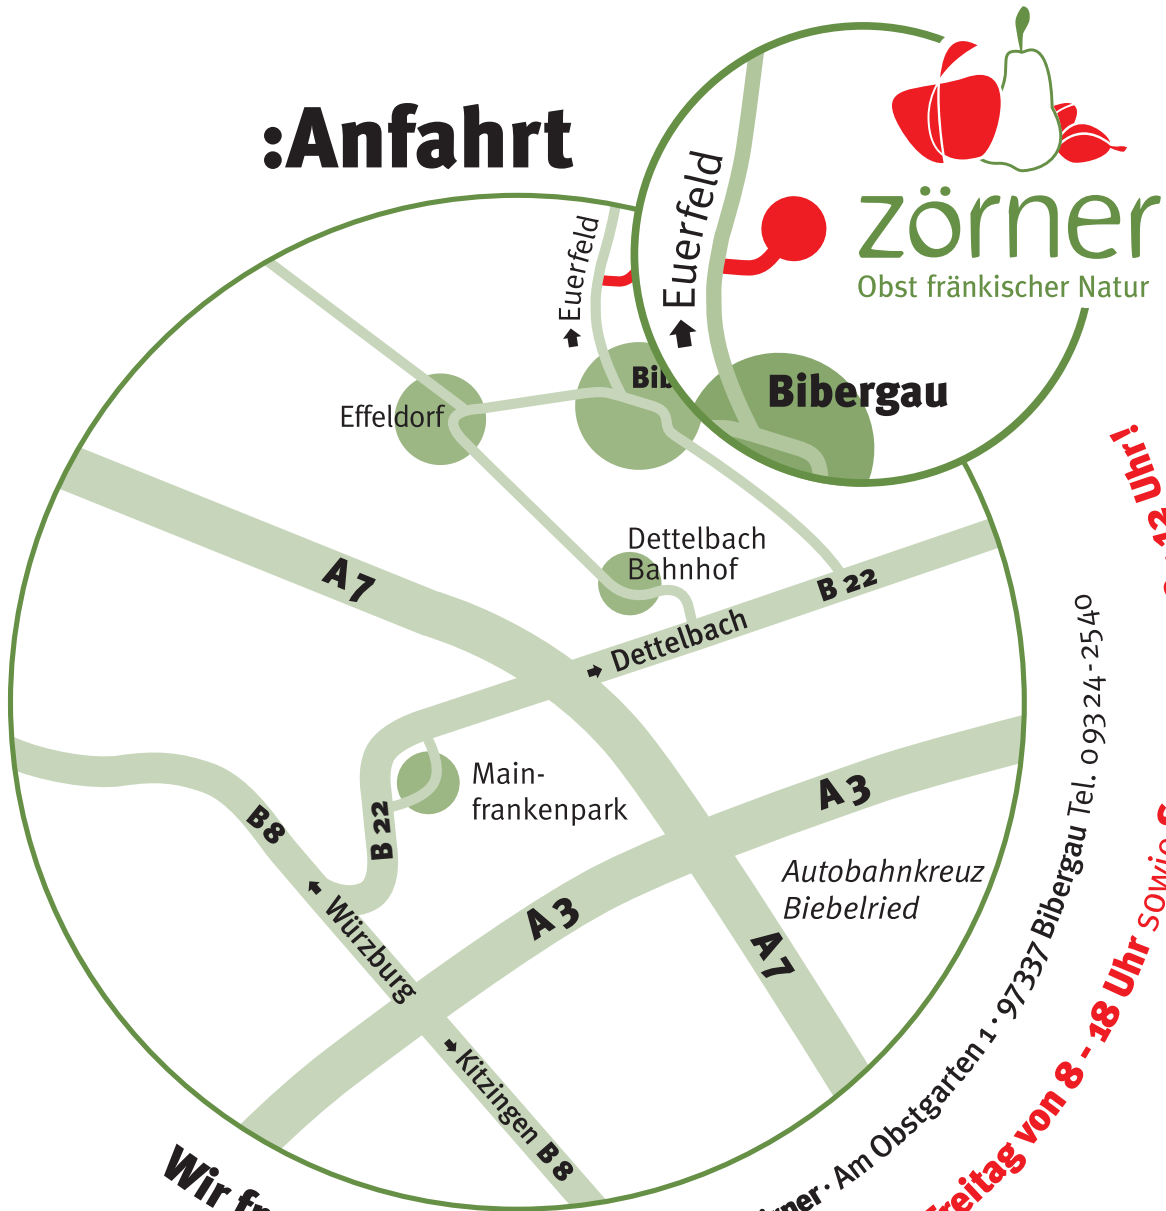

:Anfahrt

Wir freuen uns auf Sie! Obstbau Zörner · Am Obstgarten 1 · 97337 Bibergau Tel. 09324-2540

Öffnungszeiten: Montag bis Freitag von 8 - 18 Uhr sowie Samstag von 9 - 12 Uhr!